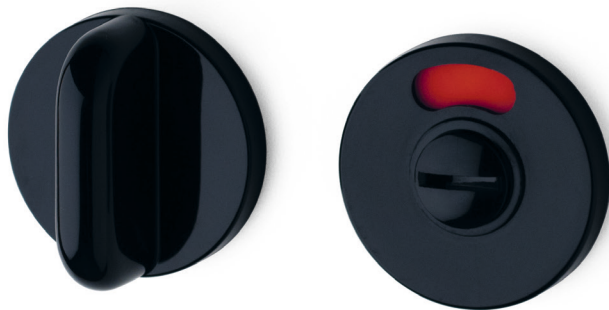

Venezia Studio Olivari

nylon/nylon
NE Nero/Black
GR Grigio/Grey
BI Bianco/White

H506/6

OLIVARI 