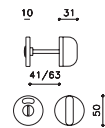

Venezia Studio Olivari

nylon/nylon
NE Nero/Black
GR Grigio/Grey
BI Bianco/White

H506/6

OLIVARI 