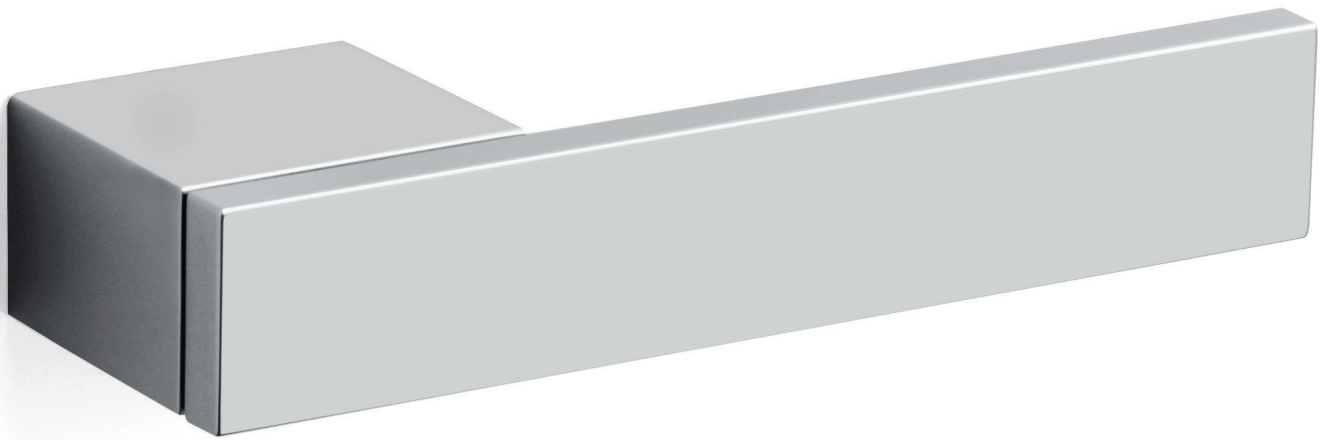

Total

Rodolfo Dordoni 2007

M207

C206

K206

ottone/brass

EL biocromo lucido/biochrome bright

IS superinox sat./superstainlesssteel satin

CO cromo satinato/satin chrome

RS superrame satinato/supercopper satin

DS superbronzo satinato/superbronze satin

US superantracite sat./superanthracite satin

M207RB8
M207RY8

M207RSB8

C206

K206