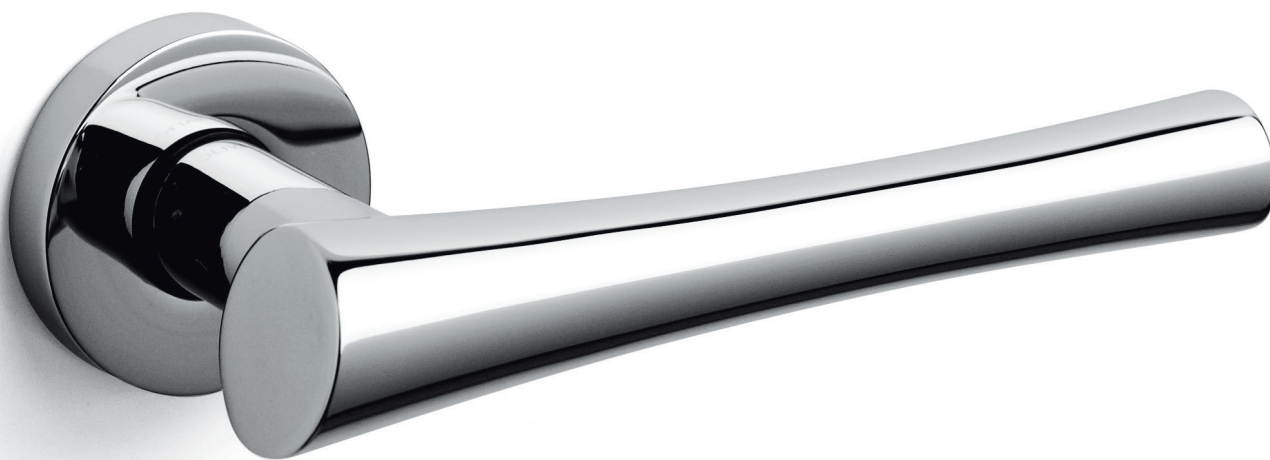

# Sibilla

Vico Magistretti 1992

M154

C154

K154

ottone/brass

CR cromo lucido/bright chrome

CO cromo satinato/satin chrome