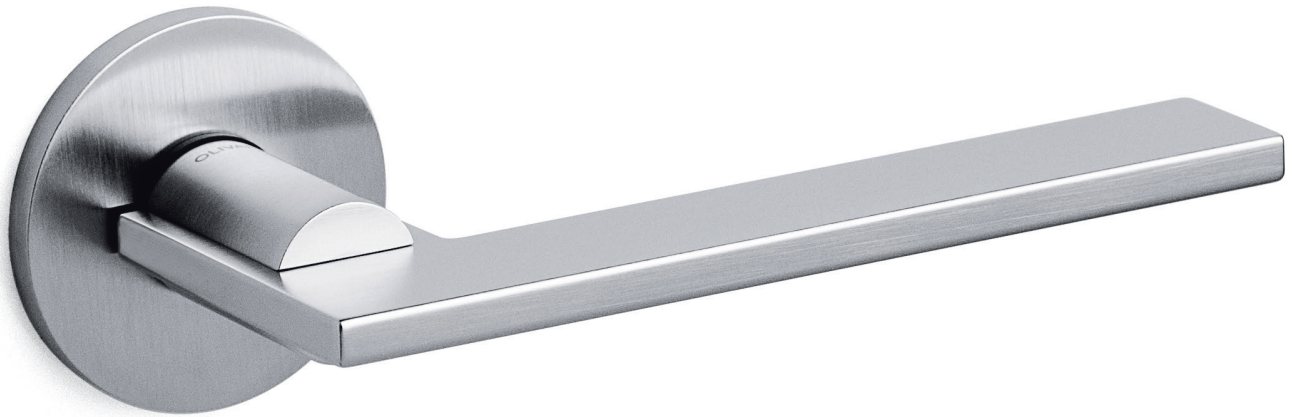

Open

OMA/Rem Koolhaas 2015

M249B

rosetta bassa/low rosette

C249

K249B

ottone/brass

CR cromo lucido/bright chrome

IS superinox sat./superstainlesssteel satin

CA cromo lucido-satinato/
chrome bright-satin

RS superrame satinato/supercopper satin

CO cromo satinato/satin chrome

DS superbronzo satinato/superbronze satin

US superantracite sat./superanthracite satin