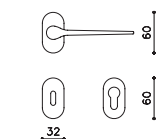

M106RB8B
M106RY8B