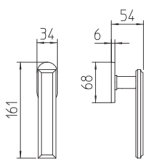

1740
con piastra
door handle on backplate

1742/M
cremonese
window lever handle

1742/DK
martellina dk
drehkipp system

(M)

Minimal a profilo tondo
Round minimal profile

(R4)

Kit rosetta da bagno con farfalla
Thumb turn / coin release on rose
R3 113 / R4 114 / R5 115

(BG4)

Kit piastra da bagno con farfalla
Thumb turn / coin release on blackplate
R3 113 / R4 114 / R5 115

(PZ)

Piastra stretta 30X138 mm
per infissi con montante minimale
senza molla di ritorno
Narrow plate 30x138 mm
for unsprung fittings

(BS
SM)

Rosetta e bocchetta strette 31X62 mm
per infissi con montante minimale
Narrow rose and eschuteon 31x62 mm
for minimal fittings
SM senza molla / unsprung
CM con molla / with release spring

(PVD)

Copertura protettiva pvd
Protective PVD coating