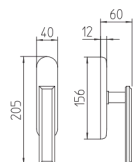

15A GRAFITE
GRAPHITE

26 CROMATO
POLISHED CHROME

03/04 ORO LUCIDO/SATINATO
POLISHED/SATIN BRASS

26D/26 CROMO SATINATO/LUCIDO
SATIN/POLISHED CHROME

03 ORO
POLISHED BRASS

MBR BRUNITO OPACO
MAT BRONZE

1741
maniglia per porta con rosetta
door handle on rose

1740
con piastra
door handle on backplate

1742/M
cremonese
window lever handle

1742/DK
martellina dk
drehkipp system

(M)

Minimal a profilo tondo
Round minimal profile

(R4)

Kit rosetta da bagno con farfalla
Thumb turn / coin release on rose
R3 113 / R4 114 / R5 115

(BG4)

Kit piastra da bagno con farfalla
Thumb turn / coin release on blackplate
R3 113 / R4 114 / R5 115

(PZ)

Piastra stretta 30X138 mm
per infissi con montante minimale
senza molla di ritorno
Narrow plate 30x138 mm
for unsprung fittings

(BS
SM)

Rosetta e bocchetta strette 31X62 mm
per infissi con montante minimale
Narrow rose and eschuteon 31x62 mm
for minimal fittings
SM senza molla / unsprung
CM con molla / with release spring

(PVD)

Copertura protettiva pvd
Protective PVD coating