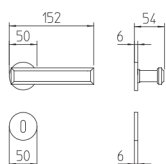

1741
maniglia per porta con rosetta
door handle on rose