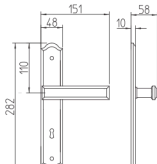

1740
con piastra
door handle on backplate

1742/M
cremonese
window lever handle

1742/DK
martellina dk
drehkipp system

(M)

Minimal a profilo tondo
Round minimal profile

(R4)

Kit rosetta da bagno con farfalla
Thumb turn / coin release on rose
R3 113 / R4 114 / R5 115

(BG4)

Kit piastra da bagno con farfalla
Thumb turn / coin release on blackplate
R3 113 / R4 114 / R5 115

(PZ)

Piastra stretta 30X138 mm
per infissi con montante minimale
senza molla di ritorno
Narrow plate 30x138 mm
for unsprung fittings

(BS
SM)

Rosetta e bocchetta strette 31X62 mm
per infissi con montante minimale
Narrow rose and eschuteon 31x62 mm
for minimal fittings
SM senza molla / unsprung
CM con molla / with release spring

(PVD)

Copertura protettiva pvd
Protective PVD coating