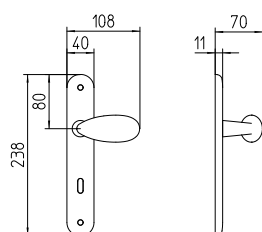

Led

Scheda tecnica / Technical sheet

MANDELLI 1953

1091 con rosetta

door-handle on rose

1090 con piastra

door-handle on back plate

M

Minimal a profilo tondo.
Round minimal profile.

PZ

Piastra stretta 30X138 mm per infissi
con montante minimale, senza molla di ritorno.
Narrow plate 30x138 mm for unsprung fittings.

PVD

Copertura protettiva pvd.
Protective PVD coating.

BG4

Kit piastra da bagno con farfalla. R4 114
Thumb turn coin release on blackplate. R4 114

BS
SM

Rosetta e bocchetta strette 31X62 mm per infissi
con montante minimale. SM senza molla.
Narrow rose and eschuteon 31x62 mm
for minimal fittings. SM unsprung.