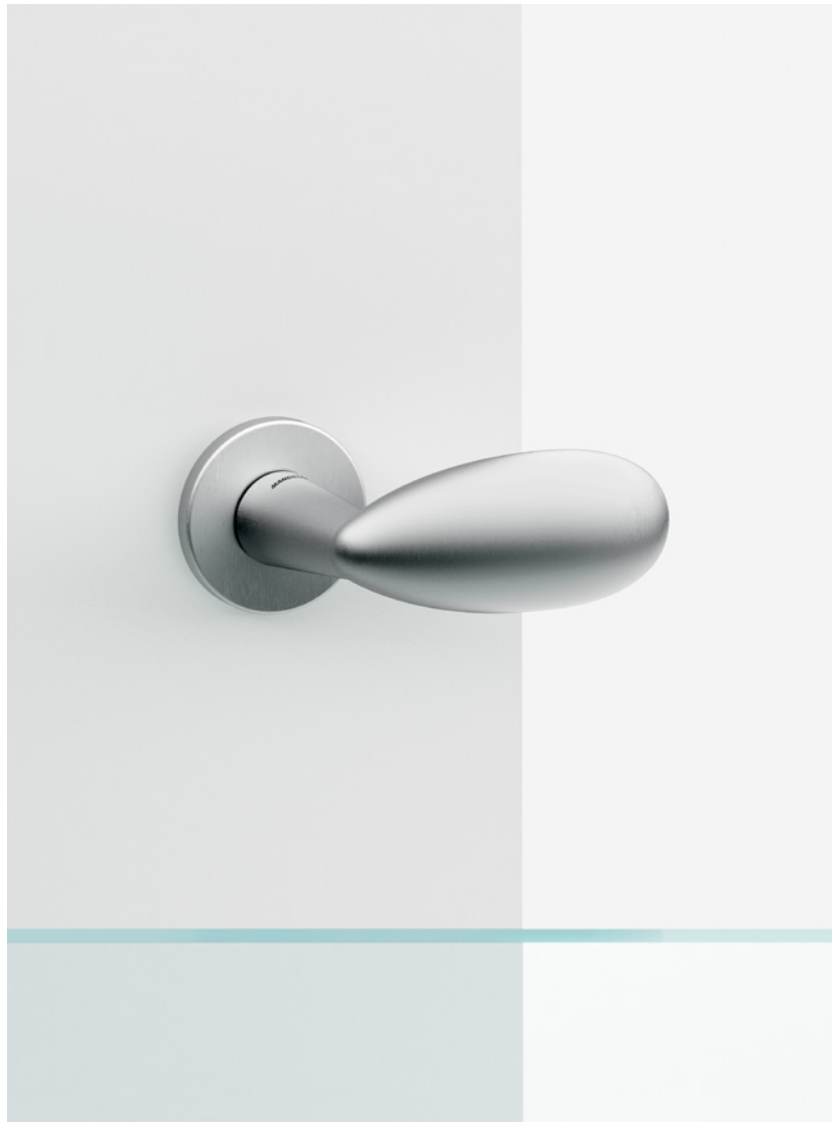

Led

Scheda tecnica / Technical sheet

MANDELLI 1953

1091 con rosetta

door-handle on rose

1090 con piastra

door-handle on back plate

M

Minimal a profilo tondo.
Round minimal profile.

PZ

Piastra stretta 30X138 mm per infissi
con montante minimale, senza molla di ritorno.
Narrow plate 30x138 mm for unsprung fittings.

PVD

Copertura protettiva pvd.
Protective PVD coating.

BG4

Kit piastra da bagno con farfalla. R4 114
Thumb turn coin release on blackplate. R4 114

BS
SM

Rosetta e bocchetta strette 31X62 mm per infissi
con montante minimale. SM senza molla.
Narrow rose and eschuteon 31x62 mm
for minimal fittings. SM unsprung.

R4

Kit rosetta da bagno con farfalla. R4 114
Thumb turn / coin release on rose. R4 114

03 Oro lucido
Polished brass

MSN Nickel satinato
Mat satin nickel

26 Cromo lucido
Polished chrome

26D Cromo satinato
Satin chrome