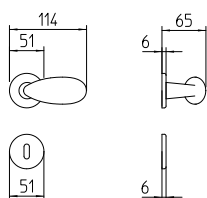

Led

Scheda tecnica / Technical sheet

MANDELLI 1953

1091 con rosetta

door-handle on rose

1090 con piastra

door-handle on back plate

M

Minimal a profilo tondo.
Round minimal profile.

PZ

Piastra stretta 30X138 mm per infissi
con montante minimale, senza molla di ritorno.
Narrow plate 30x138 mm for unsprung fittings.

PVD

Copertura protettiva pvd.
Protective PVD coating.

BG4

Kit piastra da bagno con farfalla. R4 114
Thumb turn coin release on blackplate. R4 114

BS
SM

Rosetta e bocchetta strette 31X62 mm per infissi
con montante minimale. SM senza molla.
Narrow rose and eschuteon 31x62 mm
for minimal fittings. SM unsprung.