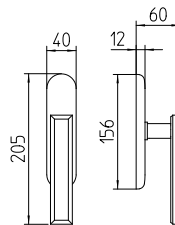

# Kuki

Scheda tecnica / Technical sheet

**MANDELLI 1953**

1741 con rosetta  
door-handle on rose

1740 con piastra  
door-handle on back plate

1742/M cremonese  
window lever-handle

1742/DK martellina  
drehkip system

M

Minimal a profilo tondo.  
Round minimal profile.

PZ

Piastra stretta 30X138 mm per infissi  
con montante minimale, senza molla di ritorno.  
Narrow plate 30x138 mm for unsprung fittings.

PVD

Copertura protettiva pvd.  
Protective PVD coating.

BG4

Kit piastra da bagno con farfalla. R4 114  
Thumb turn coin release on blackplate. R4 114

BS  
SM

Rosetta e bocchetta strette 31X62 mm per infissi  
con montante minimale. SM senza molla.  
Narrow rose and eschuteon 31x62 mm  
for minimal fittings. SM unsprung.