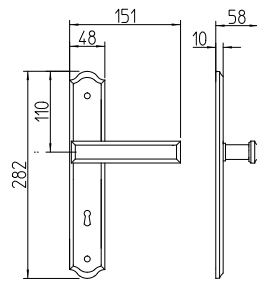

# Kuki

Scheda tecnica / Technical sheet

**MANDELLI 1953**

1741 con rosetta  
door-handle on rose

1740 con piastra  
door-handle on back plate

1742/M cremonese  
window lever-handle

1742/DK martellina  
drehkip system

M

Minimal a profilo tondo.  
Round minimal profile.

PZ

Piastra stretta 30X138 mm per infissi  
con montante minimale, senza molla di ritorno.  
Narrow plate 30x138 mm for unsprung fittings.

PVD

Copertura protettiva pvd.  
Protective PVD coating.

BG4

Kit piastra da bagno con farfalla. R4 114  
Thumb turn coin release on blackplate. R4 114

BS  
SM

Rosetta e bocchetta strette 31X62 mm per infissi  
con montante minimale. SM senza molla.  
Narrow rose and eschuteon 31x62 mm  
for minimal fittings. SM unsprung.