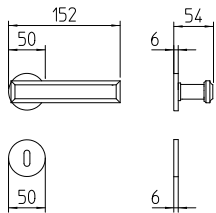

# Kuki

Scheda tecnica / Technical sheet

**MANDELLI 1953**

1741 con rosetta  
door-handle on rose

1740 con piastra  
door-handle on back plate

1742/M cremonese  
window lever-handle

1742/DK martellina  
drehkip system

M

Minimal a profilo tondo.  
Round minimal profile.

PZ

Piastra stretta 30X138 mm per infissi  
con montante minimale, senza molla di ritorno.  
Narrow plate 30x138 mm for unsprung fittings.

PVD

Copertura protettiva pvd.  
Protective PVD coating.

BG4

Kit piastra da bagno con farfalla. R4 114  
Thumb turn coin release on blackplate. R4 114

BS  
SM

Rosetta e bocchetta strette 31X62 mm per infissi  
con montante minimale. SM senza molla.  
Narrow rose and eschuteon 31x62 mm  
for minimal fittings. SM unsprung.