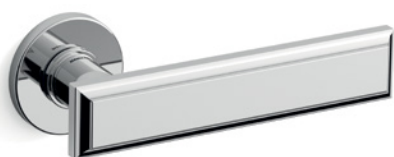

# Kuki

Scheda tecnica / Technical sheet

**MANDELLI 1953**

1741 con rosetta  
door-handle on rose

1740 con piastra  
door-handle on back plate

1742/M cremonese  
window lever-handle

1742/DK martellina  
drehkip system

BG4

Kit piastra da bagno con farfalla. R4 114  
Thumb turn coin release on blackplate. R4 114

BS  
SM

Rosetta e bocchetta strette 31X62 mm per infissi  
con montante minimale. SM senza molla.  
Narrow rose and eschuteon 31x62 mm  
for minimal fittings. SM unsprung.

R4

Kit rosetta da bagno con farfalla. R4 114  
Thumb turn / coin release on rose. R4 114

03 Oro lucido  
Polished brass

03/04 Oro lucido/satinato  
Polished/Saten brass

26 Cromo lucido  
Polished chrome

26/26D Cromo lucido/satinato  
Polished/Satin chrome

MBR Brunito opaco  
Mat bronze

15A Grafite  
Graphite

Finiture non indicate disponibili su richiesta.  
More finishes available on request.

Finiture in bianco opaco e in nero opaco  
sono disponibili su tutti i modelli.  
*Mat white* and *mat black* finishes  
are available on all models.