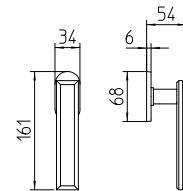

# Kuki

Scheda tecnica / Technical sheet

**MANDELLI 1953**

1741 con rosetta  
door-handle on rose

1740 con piastra  
door-handle on back plate

1742/M cremonese  
window lever-handle

1742/DK martellina  
drehkip system

M

Minimal a profilo tondo.  
Round minimal profile.

PZ

Piastra stretta 30X138 mm per infissi  
con montante minimale, senza molla di ritorno.  
Narrow plate 30x138 mm for unsprung fittings.

PVD

Copertura protettiva pvd.  
Protective PVD coating.

BG4

Kit piastra da bagno con farfalla. R4 114  
Thumb turn coin release on blackplate. R4 114

BS  
SM

Rosetta e bocchetta strette 31X62 mm per infissi  
con montante minimale. SM senza molla.  
Narrow rose and eschuteon 31x62 mm  
for minimal fittings. SM unsprung.