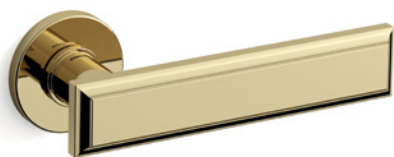

# Kuki

Scheda tecnica / Technical sheet

**MANDELLI 1953**

1741 con rosetta  
door-handle on rose

1740 con piastra  
door-handle on back plate

1742/M cremonese  
window lever-handle

1742/DK martellina  
drehkip system

M

Minimal a profilo tondo.  
Round minimal profile.

PZ

Piastra stretta 30X138 mm per infissi  
con montante minimale, senza molla di ritorno.  
Narrow plate 30x138 mm for unsprung fittings.

PVD

Copertura protettiva pvd.  
Protective PVD coating.

BG4

Kit piastra da bagno con farfalla. R4 114  
Thumb turn coin release on blackplate. R4 114

BS  
SM

Rosetta e bocchetta strette 31X62 mm per infissi  
con montante minimale. SM senza molla.  
Narrow rose and eschuteon 31x62 mm  
for minimal fittings. SM unsprung.

R4

Kit rosetta da bagno con farfalla. R4 114  
Thumb turn / coin release on rose. R4 114

03 Oro lucido  
Polished brass

03/04 Oro lucido/satinato  
Polished/Saten brass

26 Cromo lucido  
Polished chrome

26/26D Cromo lucido/satinato  
Polished/Satin chrome