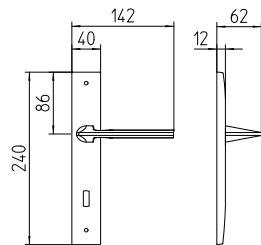

Kiri

Scheda tecnica / Technical sheet

MANDELLI 1953

1461 con rosetta
door-handle on rose

1460 con piastra
door-handle on back plate

1462/M cremonese
window lever-handle

1462/DK martellina
drehkip system

M

Minimal a profilo quadrato.
Square minimal profile.

PZ

Piastra stretta 30X138 mm per infissi
con montante minimale, senza molla di ritorno.
Narrow plate 30x138 mm for unsprung fittings.

PVD

Copertura protettiva pvd.
Protective PVD coating.

BG5

Kit piastra da bagno con farfalla. R5 115
Thumb turn coin release on blackplate. R5 115

BS
SM

Rosetta e bocchetta strette 31X62 mm per infissi
con montante minimale. SM senza molla.
Narrow rose and eschuteon 31x62 mm
for minimal fittings. SM unsprung.