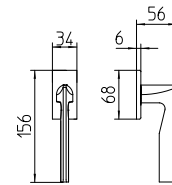

Kiri

Scheda tecnica / Technical sheet

MANDELLI 1953

1461 con rosetta
door-handle on rose

1460 con piastra
door-handle on back plate

1462/M cremonese
window lever-handle

1462/DK martellina
drehkip system

M

Minimal a profilo quadrato.
Square minimal profile.

PZ

Piastra stretta 30X138 mm per infissi
con montante minimale, senza molla di ritorno.
Narrow plate 30x138 mm for unsprung fittings.

PVD

Copertura protettiva pvd.
Protective PVD coating.

BG5

Kit piastra da bagno con farfalla. R5 115
Thumb turn coin release on blackplate. R5 115

BS
SM

Rosetta e bocchetta strette 31X62 mm per infissi
con montante minimale. SM senza molla.
Narrow rose and eschuteon 31x62 mm
for minimal fittings. SM unsprung.