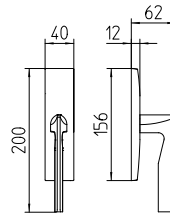

Kiri

Scheda tecnica / Technical sheet

MANDELLI 1953

1461 con rosetta
door-handle on rose

1460 con piastra
door-handle on back plate

1462/M cremonese
window lever-handle

1462/DK martellina
drehkip system

M

Minimal a profilo quadrato.
Square minimal profile.

PZ

Piastra stretta 30X138 mm per infissi
con montante minimale, senza molla di ritorno.
Narrow plate 30x138 mm for unsprung fittings.

PVD

Copertura protettiva pvd.
Protective PVD coating.

BG5

Kit piastra da bagno con farfalla. R5 115
Thumb turn coin release on blackplate. R5 115

BS
SM

Rosetta e bocchetta strette 31X62 mm per infissi
con montante minimale. SM senza molla.
Narrow rose and eschuteon 31x62 mm
for minimal fittings. SM unsprung.