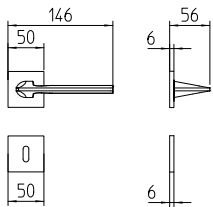

Kiri

Scheda tecnica / Technical sheet

MANDELLI 1953

1461 con rosetta
door-handle on rose

1460 con piastra
door-handle on back plate

1462/M cremonese
window lever-handle

1462/DK martellina
drehkip system

M

Minimal a profilo quadrato.
Square minimal profile.

PZ

Piastra stretta 30X138 mm per infissi
con montante minimale, senza molla di ritorno.
Narrow plate 30x138 mm for unsprung fittings.

PVD

Copertura protettiva pvd.
Protective PVD coating.

BG5

Kit piastra da bagno con farfalla. R5 115
Thumb turn coin release on blackplate. R5 115

BS
SM

Rosetta e bocchetta strette 31X62 mm per infissi
con montante minimale. SM senza molla.
Narrow rose and eschuteon 31x62 mm
for minimal fittings. SM unsprung.