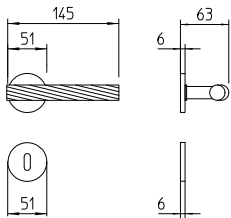

Fusilla

design Alessandro Dubini

Scheda tecnica / Technical sheet

MANDELLI 1953

1731 con rosetta
door-handle on rose

1732/DK martellina
drehkipp system

M

Minimal a profilo tondo.
Round minimal profile.

PZ

Piastra stretta 30X138 mm per infissi
con montante minimale, senza molla di ritorno.
Narrow plate 30x138 mm for unsprung fittings.

PVD

Copertura protettiva pvd.
Protective PVD coating.

BS
SM

Rosetta e bocchetta strette 31X62 mm per infissi
con montante minimale. SM senza molla.
Narrow rose and eschuteon 31x62 mm
for minimal fittings. SM unsprung.