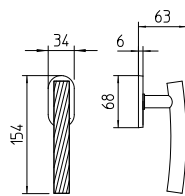

Fusilla

design Alessandro Dubini

Scheda tecnica / Technical sheet

MANDELLI 1953

1731 con rosetta
door-handle on rose

1732/DK martellina
drehkipp system

M

Minimal a profilo tondo.
Round minimal profile.

PZ

Piastra stretta 30X138 mm per infissi
con montante minimale, senza molla di ritorno.
Narrow plate 30x138 mm for unsprung fittings.

PVD

Copertura protettiva pvd.
Protective PVD coating.

BS
SM

Rosetta e bocchetta strette 31X62 mm per infissi
con montante minimale. SM senza molla.
Narrow rose and eschuteon 31x62 mm
for minimal fittings. SM unsprung.

R4

Kit rosetta da bagno con farfalla. R4 114
Thumb turn / coin release on rose. R4 114

03 Oro lucido
Polished brass

26 Cromo lucido
Polished chrome

MBR Brunito opaco
Mat bronze

15A Grafite
Graphite

Finiture non indicate disponibili su richiesta.
More finishes available on request.