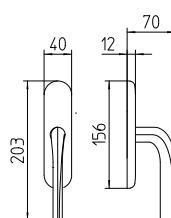

Filo

Scheda tecnica / Technical sheet

MANDELLI 1953

721 con rosetta
door-handle on rose

720 con piastra
door-handle on back plate

722/M cremonese
window lever-handle

722/DK martellina
drehkip system

M

Minimal a profilo tondo.
Round minimal profile.

PZ

Piastra stretta 30X138 mm per infissi
con montante minimale, senza molla di ritorno.
Narrow plate 30x138 mm for unsprung fittings.

BG4

Kit piastra da bagno con farfalla. R4 114
Thumb turn coin release on blackplate. R4 114

BS
SM

Rosetta e bocchetta strette 31X62 mm per infissi
con montante minimale. SM senza molla.
Narrow rose and eschuteon 31x62 mm
for minimal fittings. SM unsprung.

R4

Kit rosetta da bagno con farfalla. R4 114
Thumb turn / coin release on rose. R4 114