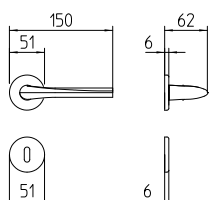

Filo

Scheda tecnica / Technical sheet

MANDELLI 1953

721 con rosetta
door-handle on rose

720 con piastra
door-handle on back plate

722/M cremonese
window lever-handle

722/DK martellina
drehkip system

M

Minimal a profilo tondo.
Round minimal profile.

PZ

Piastra stretta 30X138 mm per infissi
con montante minimale, senza molla di ritorno.
Narrow plate 30x138 mm for unsprung fittings.

BG4

Kit piastra da bagno con farfalla. R4 114
Thumb turn coin release on blackplate. R4 114

BS
SM

Rosetta e bocchetta strette 31X62 mm per infissi
con montante minimale. SM senza molla.
Narrow rose and eschuteon 31x62 mm
for minimal fittings. SM unsprung.

R4

Kit rosetta da bagno con farfalla. R4 114
Thumb turn / coin release on rose. R4 114