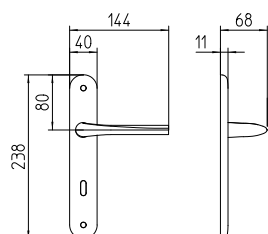

Filo

Scheda tecnica / Technical sheet

MANDELLI 1953

721 con rosetta
door-handle on rose

720 con piastra
door-handle on back plate

722/M cremonese
window lever-handle

722/DK martellina
drehkip system

M

Minimal a profilo tondo.
Round minimal profile.

PZ

Piastra stretta 30X138 mm per infissi
con montante minimale, senza molla di ritorno.
Narrow plate 30x138 mm for unsprung fittings.

BG4

Kit piastra da bagno con farfalla. R4 114
Thumb turn coin release on blackplate. R4 114

BS
SM

Rosetta e bocchetta strette 31X62 mm per infissi
con montante minimale. SM senza molla.
Narrow rose and eschuteon 31x62 mm
for minimal fittings. SM unsprung.

R4

Kit rosetta da bagno con farfalla. R4 114
Thumb turn / coin release on rose. R4 114