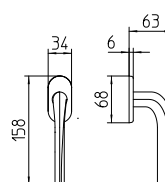

Filo

Scheda tecnica / Technical sheet

MANDELLI 1953

721 con rosetta
door-handle on rose

720 con piastra
door-handle on back plate

722/M cremonese
window lever-handle

722/DK martellina
drehkip system

M

Minimal a profilo tondo.
Round minimal profile.

PZ

Piastra stretta 30X138 mm per infissi
con montante minimale, senza molla di ritorno.
Narrow plate 30x138 mm for unsprung fittings.

BG4

Kit piastra da bagno con farfalla. R4 114
Thumb turn coin release on blackplate. R4 114

BS
SM

Rosetta e bocchetta strette 31X62 mm per infissi
con montante minimale. SM senza molla.
Narrow rose and eschuteon 31x62 mm
for minimal fittings. SM unsprung.

R4

Kit rosetta da bagno con farfalla. R4 114
Thumb turn / coin release on rose. R4 114