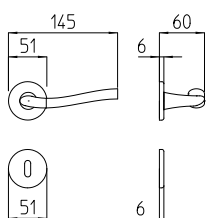

Chio

Scheda tecnica / Technical sheet

MANDELLI 1953

1181 con rosetta
door-handle on rose

1180 con piastra
door-handle on back plate

1182/M cremonese
window lever-handle

1182/DK martellina
drehkippsystem

M

Minimal a profilo tondo.
Round minimal profile.

PZ

Piastra stretta 30X138 mm per infissi
con montante minimale, senza molla di ritorno.
Narrow plate 30x138 mm for unsprung fittings.

BG4

Kit piastra da bagno con farfalla. R4 114
Thumb turn coin release on blackplate. R4 114

BS
SM

Rosetta e bocchetta strette 31X62 mm per infissi
con montante minimale. SM senza molla.
Narrow rose and eschuteon 31x62 mm
for minimal fittings. SM unsprung.

R4

Kit rosetta da bagno con farfalla. R4 114
Thumb turn / coin release on rose. R4 114