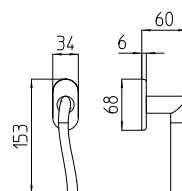

Chio

Scheda tecnica / Technical sheet

MANDELLI 1953

1181 con rosetta
door-handle on rose

1180 con piastra
door-handle on back plate

1182/M cremonese
window lever-handle

1182/DK martellina
drehkippsystem

M

Minimal a profilo tondo.
Round minimal profile.

PZ

Piastra stretta 30X138 mm per infissi
con montante minimale, senza molla di ritorno.
Narrow plate 30x138 mm for unsprung fittings.

BG4

Kit piastra da bagno con farfalla. R4 114
Thumb turn coin release on blackplate. R4 114

BS
SM

Rosetta e bocchetta strette 31X62 mm per infissi
con montante minimale. SM senza molla.
Narrow rose and eschuteon 31x62 mm
for minimal fittings. SM unsprung.

R4

Kit rosetta da bagno con farfalla. R4 114
Thumb turn / coin release on rose. R4 114