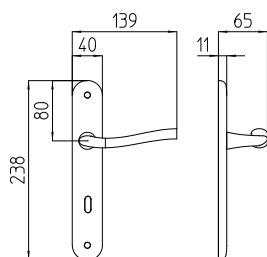

Chio

Scheda tecnica / Technical sheet

MANDELLI 1953

1181 con rosetta
door-handle on rose

1180 con piastra
door-handle on back plate

1182/M cremonese
window lever-handle

1182/DK martellina
drehkippsystem

M

Minimal a profilo tondo.
Round minimal profile.

PZ

Piastra stretta 30X138 mm per infissi
con montante minimale, senza molla di ritorno.
Narrow plate 30x138 mm for unsprung fittings.

BG4

Kit piastra da bagno con farfalla. R4 114
Thumb turn coin release on blackplate. R4 114

BS
SM

Rosetta e bocchetta strette 31X62 mm per infissi
con montante minimale. SM senza molla.
Narrow rose and eschuteon 31x62 mm
for minimal fittings. SM unsprung.

R4

Kit rosetta da bagno con farfalla. R4 114
Thumb turn / coin release on rose. R4 114