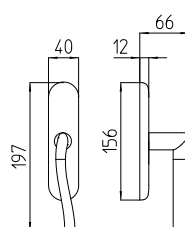

Chio

Scheda tecnica / Technical sheet

MANDELLI 1953

1181 con rosetta
door-handle on rose

1180 con piastra
door-handle on back plate

1182/M cremonese
window lever-handle

1182/DK martellina
drehkippsystem

M

Minimal a profilo tondo.
Round minimal profile.

PZ

Piastra stretta 30X138 mm per infissi
con montante minimale, senza molla di ritorno.
Narrow plate 30x138 mm for unsprung fittings.

BG4

Kit piastra da bagno con farfalla. R4 114
Thumb turn coin release on blackplate. R4 114

BS
SM

Rosetta e bocchetta strette 31X62 mm per infissi
con montante minimale. SM senza molla.
Narrow rose and eschuteon 31x62 mm
for minimal fittings. SM unsprung.

R4

Kit rosetta da bagno con farfalla. R4 114
Thumb turn / coin release on rose. R4 114