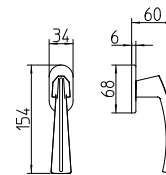

Bix

Scheda tecnica / Technical sheet

MANDELLI 1953

1141 con rosetta
door-handle on rose

1140 con piastra
window lever-handle

1142/M cremonese
door-handle on back plate

1142/DK martellina
drehkip system

M

Minimal a profilo tondo.
Round minimal profile.

PZ

Piastra stretta 30X138 mm per infissi
con montante minimale, senza molla di ritorno.
Narrow plate 30x138 mm for unsprung fittings.

PVD

Copertura protettiva pvd.
Protective PVD coating.

BG4

Kit piastra da bagno con farfalla. R4 114
Thumb turn coin release on blackplate. R4 114

BS
SM

Rosetta e bocchetta strette 31X62 mm per infissi
con montante minimale. SM senza molla.
Narrow rose and eschuteon 31x62 mm
for minimal fittings. SM unsprung.

R4

Kit rosetta da bagno con farfalla. R4 114
Thumb turn / coin release on rose. R4 114

04/03 Oro satinato/lucido
Saten / Polished brass

26D/26 Cromo Satinato/lucido
Satin/Polished chrome

MB/26 Nero opaco/Cromo
Mat black/Chrome