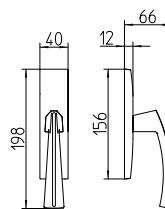

Bix

Scheda tecnica / Technical sheet

MANDELLI 1953

1141 con rosetta
door-handle on rose

1140 con piastra
window lever-handle

1142/M cremonese
door-handle on back plate

1142/DK martellina
drehkip system

M

Minimal a profilo tondo.
Round minimal profile.

PZ

Piastra stretta 30X138 mm per infissi
con montante minimale, senza molla di ritorno.
Narrow plate 30x138 mm for unsprung fittings.

PVD

Copertura protettiva pvd.
Protective PVD coating.

BG4

Kit piastra da bagno con farfalla. R4 114
Thumb turn coin release on blackplate. R4 114

BS
SM

Rosetta e bocchetta strette 31X62 mm per infissi
con montante minimale. SM senza molla.
Narrow rose and eschuteon 31x62 mm
for minimal fittings. SM unsprung.