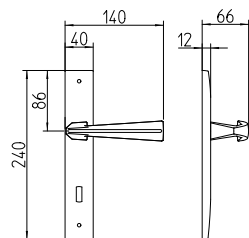

Bix

Scheda tecnica / Technical sheet

MANDELLI 1953

1141 con rosetta
door-handle on rose

1140 con piastra
window lever-handle

1142/M cremonese
door-handle on back plate

1142/DK martellina
drehkip system

M

Minimal a profilo tondo.
Round minimal profile.

PZ

Piastra stretta 30X138 mm per infissi
con montante minimale, senza molla di ritorno.
Narrow plate 30x138 mm for unsprung fittings.

PVD

Copertura protettiva pvd.
Protective PVD coating.

BG4

Kit piastra da bagno con farfalla. R4 114
Thumb turn coin release on blackplate. R4 114

BS
SM

Rosetta e bocchetta strette 31X62 mm per infissi
con montante minimale. SM senza molla.
Narrow rose and eschuteon 31x62 mm
for minimal fittings. SM unsprung.