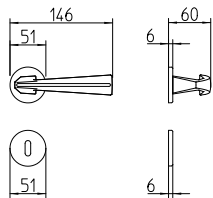

Bix

Scheda tecnica / Technical sheet

MANDELLI 1953

1141 con rosetta
door-handle on rose

1140 con piastra
window lever-handle

1142/M cremonese
door-handle on back plate

1142/DK martellina
drehkip system

M

Minimal a profilo tondo.
Round minimal profile.

PZ

Piastra stretta 30X138 mm per infissi
con montante minimale, senza molla di ritorno.
Narrow plate 30x138 mm for unsprung fittings.

PVD

Copertura protettiva pvd.
Protective PVD coating.

BG4

Kit piastra da bagno con farfalla. R4 114
Thumb turn coin release on blackplate. R4 114

BS
SM

Rosetta e bocchetta strette 31X62 mm per infissi
con montante minimale. SM senza molla.
Narrow rose and eschuteon 31x62 mm
for minimal fittings. SM unsprung.