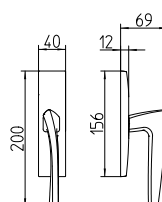

Astrid

Scheda tecnica / Technical sheet

MANDELLI 1953

1631 con rosetta
door-handle on rose

1630 con piastra
door-handle on back plate

1632/M cremonese
window lever-handle

1632/DK martellina
drehkip system

M

Minimal a profilo quadrato.
Square minimal profile.

PZ

Piastra stretta 30X138 mm per infissi
con montante minimale, senza molla di ritorno.
Narrow plate 30x138 mm for unsprung fittings.

PVD

Copertura protettiva pvd.
Protective PVD coating.

BG5

Kit piastra da bagno con farfalla. R5 115
Thumb turn coin release on blackplate. R5 115

BS
SM

Rosetta e bocchetta strette 31X62 mm per infissi
con montante minimale. SM senza molla.
Narrow rose and eschuteon 31x62 mm
for minimal fittings. SM unsprung.