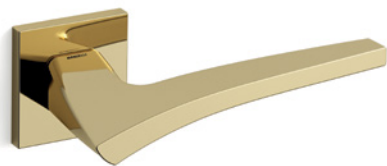

Minimal a profilo quadrato.
Square minimal profile.

PZ

Piastra stretta 30X138 mm per infissi
con montante minimale, senza molla di ritorno.
Narrow plate 30x138 mm for unsprung fittings.

PVD

Copertura protettiva pvd.
Protective PVD coating.

BG5

Kit piastra da bagno con farfalla. R5 115
Thumb turn coin release on blackplate. R5 115

BS
SM

Rosetta e bocchetta strette 31X62 mm per infissi
con montante minimale. SM senza molla.
Narrow rose and eschuteon 31x62 mm
for minimal fittings. SM unsprung.

R5

Kit rosetta da bagno con farfalla. R5 115
Thumb turn / coin release on rose. R5 115

03 Oro lucido
Polished brass

04 Oro satinato
Satin brass

26 Cromo lucido
Polished chrome

26D Cromo satinato
Polished chrome

MSN Nickel satinato opaco
Mat satin nickel

15A Grafite
Graphite

Finiture non indicate disponibili su richiesta.
More finishes available on request.

Finiture in bianco opaco e in nero opaco
sono disponibili su tutti i modelli.
Mat white and *mat black* finishes
are available on all models.