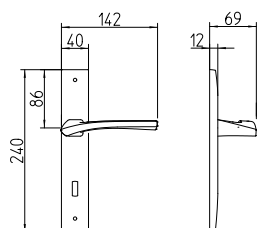

Astrid

Scheda tecnica / Technical sheet

MANDELLI 1953

1631 con rosetta
door-handle on rose

1630 con piastra
door-handle on back plate

1632/M cremonese
window lever-handle

1632/DK martellina
drehkip system

M

Minimal a profilo quadrato.
Square minimal profile.

PZ

Piastra stretta 30X138 mm per infissi
con montante minimale, senza molla di ritorno.
Narrow plate 30x138 mm for unsprung fittings.

PVD

Copertura protettiva pvd.
Protective PVD coating.

BG5

Kit piastra da bagno con farfalla. R5 115
Thumb turn coin release on blackplate. R5 115

BS
SM

Rosetta e bocchetta strette 31X62 mm per infissi
con montante minimale. SM senza molla.
Narrow rose and eschuteon 31x62 mm
for minimal fittings. SM unsprung.