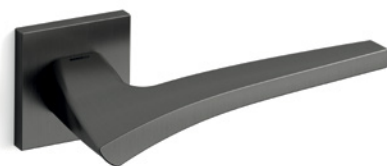

Astrid

Scheda tecnica / Technical sheet

MANDELLI 1953

1631 con rosetta
door-handle on rose

1630 con piastra
door-handle on back plate

1632/M cremonese
window lever-handle

1632/DK martellina
drehkip system

M

BG5

Kit piastra da bagno con farfalla. R5 115
Thumb turn coin release on blackplate. R5 115

BS
SM

Rosetta e bocchetta strette 31X62 mm per infissi
con montante minimale. SM senza molla.
Narrow rose and eschuteon 31x62 mm
for minimal fittings. SM unsprung.

R5

Kit rosetta da bagno con farfalla. R5 115
Thumb turn / coin release on rose. R5 115

03 Oro lucido
Polished brass

04 Oro satinato
Satin brass

26 Cromo lucido
Polished chrome

26D Cromo satinato
Polished chrome

MSN Nickel satinato opaco
Mat satin nickel

15A Grafite
Graphite

Finiture non indicate disponibili su richiesta.
More finishes available on request.

Finiture in bianco opaco e in nero opaco
sono disponibili su tutti i modelli.
Mat white and *mat black* finishes
are available on all models.