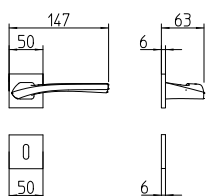

Astrid

Scheda tecnica / Technical sheet

MANDELLI 1953

1631 con rosetta
door-handle on rose

1630 con piastra
door-handle on back plate

1632/M cremonese
window lever-handle

1632/DK martellina
drehkip system

M

Minimal a profilo quadrato.
Square minimal profile.

PZ

Piastra stretta 30X138 mm per infissi
con montante minimale, senza molla di ritorno.
Narrow plate 30x138 mm for unsprung fittings.

PVD

Copertura protettiva pvd.
Protective PVD coating.

BG5

Kit piastra da bagno con farfalla. R5 115
Thumb turn coin release on blackplate. R5 115

BS
SM

Rosetta e bocchetta strette 31X62 mm per infissi
con montante minimale. SM senza molla.
Narrow rose and eschuteon 31x62 mm
for minimal fittings. SM unsprung.