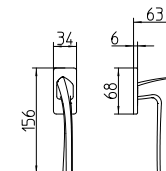

Astrid

Scheda tecnica / Technical sheet

MANDELLI 1953

1631 con rosetta
door-handle on rose

1630 con piastra
door-handle on back plate

1632/M cremonese
window lever-handle

1632/DK martellina
drehkip system

M

Minimal a profilo quadrato.
Square minimal profile.

PZ

Piastra stretta 30X138 mm per infissi
con montante minimale, senza molla di ritorno.
Narrow plate 30x138 mm for unsprung fittings.

PVD

Copertura protettiva pvd.
Protective PVD coating.

BG5

Kit piastra da bagno con farfalla. R5 115
Thumb turn coin release on blackplate. R5 115

BS
SM

Rosetta e bocchetta strette 31X62 mm per infissi
con montante minimale. SM senza molla.
Narrow rose and eschuteon 31x62 mm
for minimal fittings. SM unsprung.