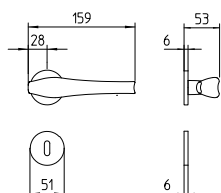

Aqualung

design Franco Poli

Scheda tecnica / Technical sheet

MANDELLI 1953

1791 con rosetta
door-handle on rose

1790 con piastra
door-handle on back plate

1792/M cremonese
window lever-handle

1792/DK martellina
drehkipp system

M

Minimal a profilo tondo.
Round minimal profile.

PZ

Piastra stretta 30X138 mm per infissi
con montante minimale, senza molla di ritorno.
Narrow plate 30x138 mm for unsprung fittings.

PVD

Copertura protettiva pvd.
Protective PVD coating.

BG4

Kit piastra da bagno con farfalla. R4 114
Thumb turn coin release on blackplate. R4 114

BS
SM

Rosetta e bocchetta strette 31X62 mm per infissi
con montante minimale. SM senza molla.
Narrow rose and eschuteon 31x62 mm
for minimal fittings. SM unsprung.