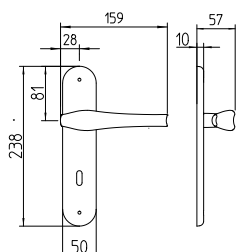

Aqualung

design Franco Poli

Scheda tecnica / Technical sheet

MANDELLI 1953

1791 con rosetta
door-handle on rose

1790 con piastra
door-handle on back plate

1792/M cremonese
window lever-handle

1792/DK martellina
drehkipp system

M

Minimal a profilo tondo.
Round minimal profile.

PZ

Piastra stretta 30X138 mm per infissi
con montante minimale, senza molla di ritorno.
Narrow plate 30x138 mm for unsprung fittings.

PVD

Copertura protettiva pvd.
Protective PVD coating.

BG4

Kit piastra da bagno con farfalla. R4 114
Thumb turn coin release on blackplate. R4 114

BS
SM

Rosetta e bocchetta strette 31X62 mm per infissi
con montante minimale. SM senza molla.
Narrow rose and eschuteon 31x62 mm
for minimal fittings. SM unsprung.