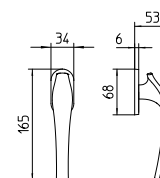

Aqualung

design Franco Poli

Scheda tecnica / Technical sheet

MANDELLI 1953

1791 con rosetta
door-handle on rose

1790 con piastra
door-handle on back plate

1792/M cremonese
window lever-handle

1792/DK martellina
drehkipp system

M

Minimal a profilo tondo.
Round minimal profile.

PZ

Piastra stretta 30X138 mm per infissi
con montante minimale, senza molla di ritorno.
Narrow plate 30x138 mm for unsprung fittings.

PVD

Copertura protettiva pvd.
Protective PVD coating.

BG4

Kit piastra da bagno con farfalla. R4 114
Thumb turn coin release on blackplate. R4 114

BS
SM

Rosetta e bocchetta strette 31X62 mm per infissi
con montante minimale. SM senza molla.
Narrow rose and eschuteon 31x62 mm
for minimal fittings. SM unsprung.