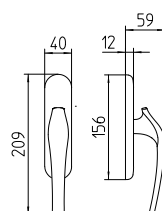

Aqualung

design Franco Poli

Scheda tecnica / Technical sheet

MANDELLI 1953

1791 con rosetta
door-handle on rose

1790 con piastra
door-handle on back plate

1792/M cremonese
window lever-handle

1792/DK martellina
drehkipp system

M

Minimal a profilo tondo.
Round minimal profile.

PZ

Piastra stretta 30X138 mm per infissi
con montante minimale, senza molla di ritorno.
Narrow plate 30x138 mm for unsprung fittings.

PVD

Copertura protettiva pvd.
Protective PVD coating.

BG4

Kit piastra da bagno con farfalla. R4 114
Thumb turn coin release on blackplate. R4 114

BS
SM

Rosetta e bocchetta strette 31X62 mm per infissi
con montante minimale. SM senza molla.
Narrow rose and eschuteon 31x62 mm
for minimal fittings. SM unsprung.