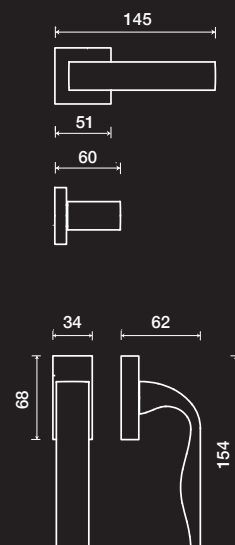

17

EIDOS - NINFA

Inox Brass

MANIGLIA EIDOS

eclettica eleganza
dove disegni essenziali
la rendono elemento
ultradecorativo.

HANDLE EIDOS

eclectic elegance where
essential designs make
it an ultra-decorative element.

DÉCOR NINFA

Natural inspirations, textures
and delicate veins of the
leaves become decorative
motifs.

EIDOS NINFA 635/50Q