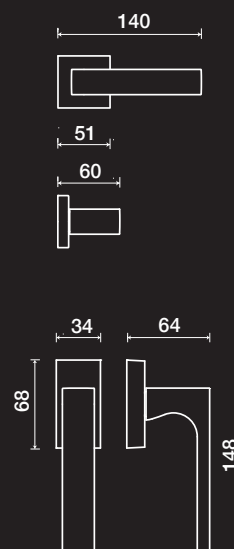

07

TUKE - ARROW

Inox Brass

MANIGLIA TUKE

nella nuova interpretazione dell'abitare, tra ambientazioni eleganti e incisioni su misura.

HANDLE TUKE

in the new interpretation of living, between elegant settings and custom-made engravings.

DÉCOR ARROW

Metal surfaces, dressed of modernity and reflecting new perspectives.

TUKE ARROW 624/50Q