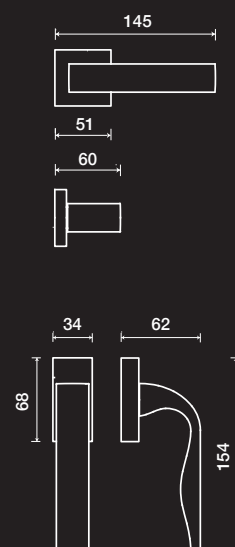

13

EIDOS - NETWORK

Red Copper Polished

MANIGLIA EIDOS

eclettica eleganza
dove disegni essenziali
la rendono elemento
ultradecorativo.

HANDLE EIDOS

eclectic elegance where
essential designs make
it an ultra-decorative element.

DÉCOR NETWORK

Geometry is the great
protagonist of these years of
the furniture design between
prisms and parallelepipeds,
the creatives are looking
for perfect shapes made
glamorous by precious
materials and exclusive
details.

EIDOS NETWORK 634/50Q