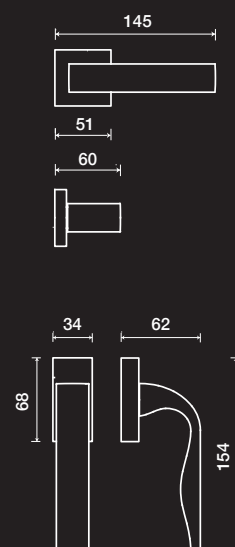

20

EIDOS - NINFA
Antracite Polished

MANIGLIA EIDOS

eclettica eleganza
dove disegni essenziali
la rendono elemento
ultradecorativo.

HANDLE EIDOS

eclectic elegance where
essential designs make
it an ultra-decorative element.

DÉCOR NINFA

Natural inspirations, textures
and delicate veins of the
leaves become decorative
motifs.

EIDOS NINFA 635/50Q