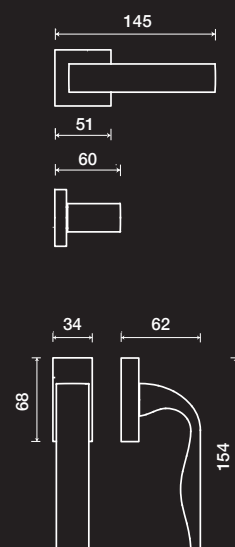

12

EIDOS - NETWORK

Inox Brass

MANIGLIA EIDOS

eclettica eleganza
dove disegni essenziali
la rendono elemento
ultradecorativo.

HANDLE EIDOS

eclectic elegance where
essential designs make
it an ultra-decorative element.

DÉCOR NETWORK

Geometry is the great
protagonist of these years of
the furniture design between
prisms and parallelepipeds,
the creatives are looking
for perfect shapes made
glamorous by precious
materials and exclusive
details.

EIDOS NETWORK 634/50Q