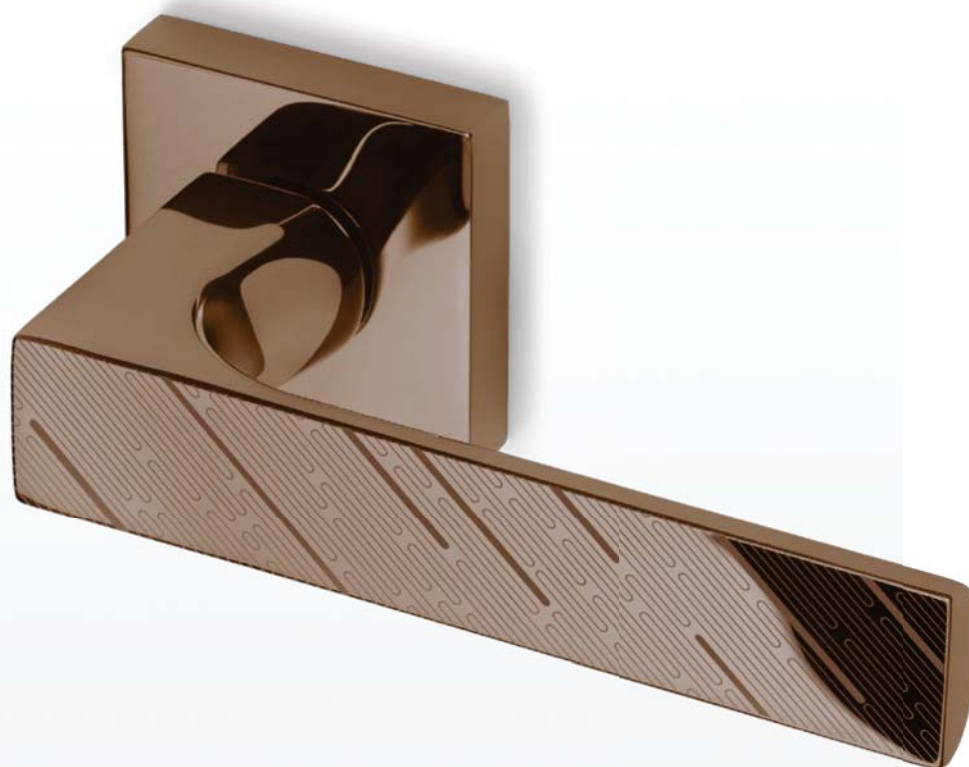

Frascio®

LINEE

TUKE

**DECORO
LINEE**

Ipnotico tratteggio tra pattern rigorosamente grafici e illusione ottica.

Red Copper Lucido

TEXTURE PROJECT