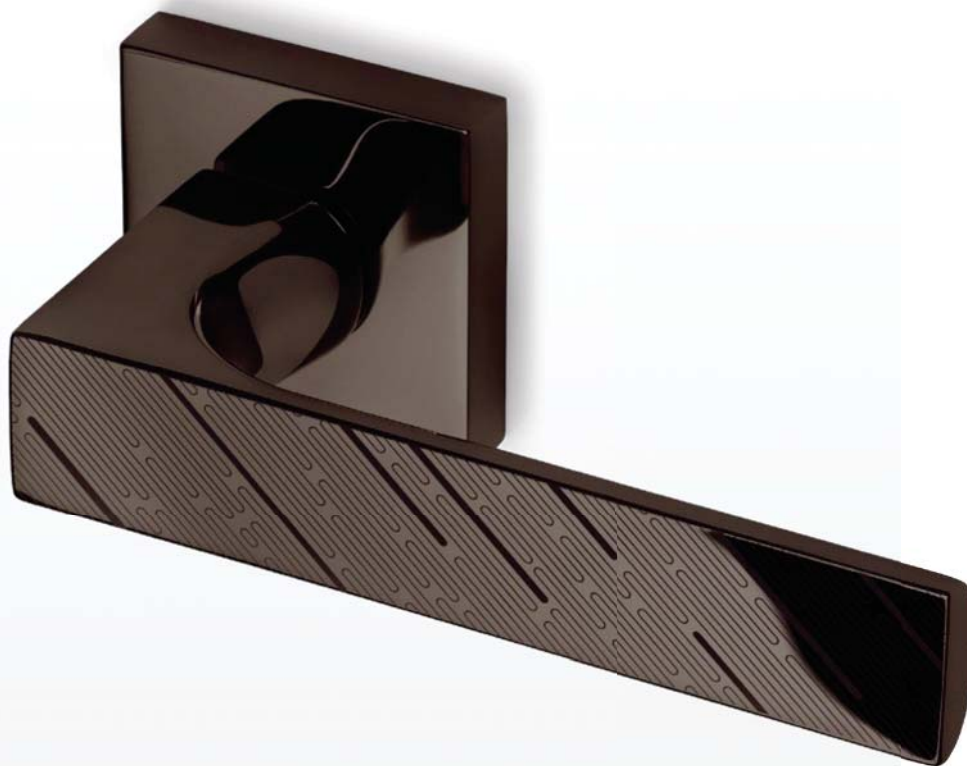

DÉCOR LINEE

Hypnotic hatching between strictly graphic patterns and optical illusion.

TUKE LINEE 622/50Q

Frascio®

LINEE

TUKE

**DECORO
LINEE**

Ipnotico tratteggio tra pattern rigorosamente grafici e illusione ottica.