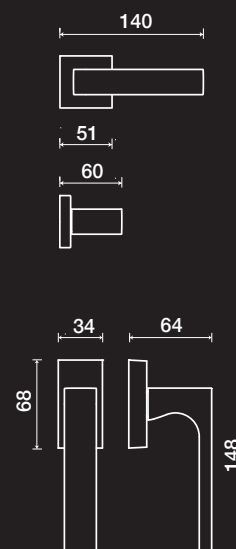

DÉCOR LINEE

Hypnotic hatching between strictly graphic patterns and optical illusion.

TUKE LINEE 622/50Q

Frascio®

LINEE

TUKE

**DECORO
LINEE**

Ipnotico tratteggio tra pattern rigorosamente grafici e illusione ottica.