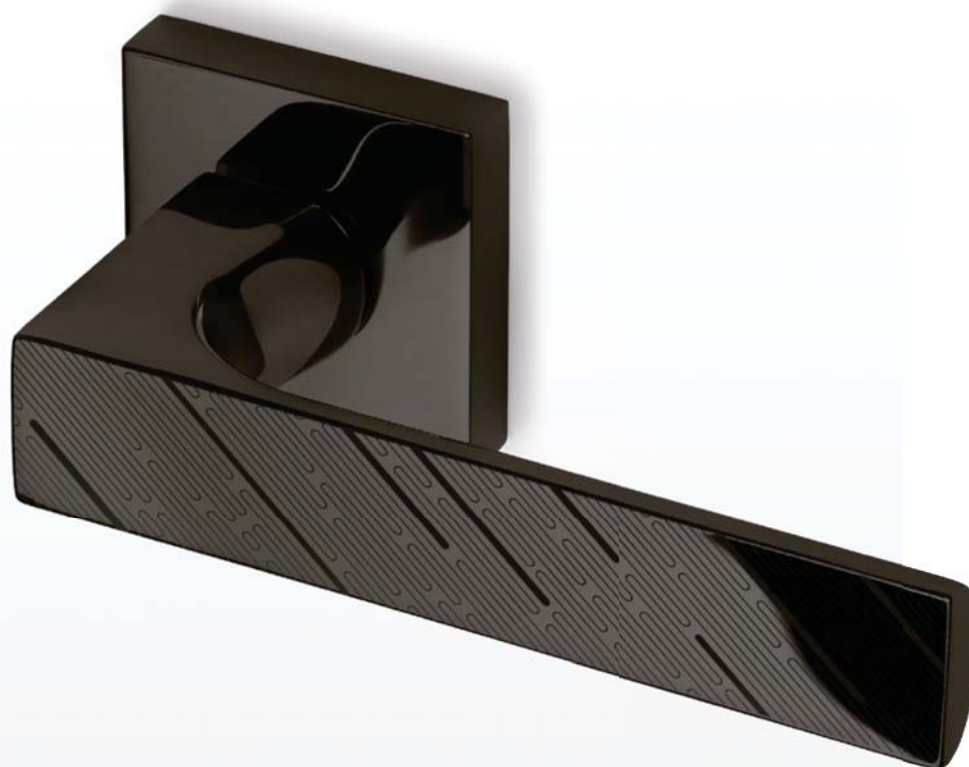

DÉCOR LINEE

Hypnotic hatching between strictly graphic patterns and optical illusion.

TUKE LINEE 622/50Q

Frascio®

LINEE

TUKE

**DECORO
LINEE**

Ipnotico tratteggio tra pattern rigorosamente grafici e illusione ottica.