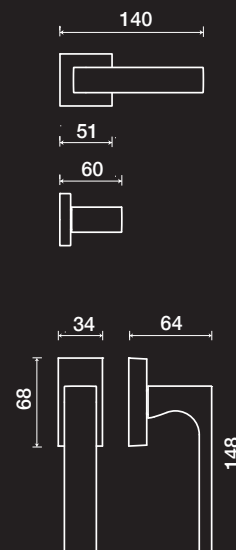

06

TUKE - ARROW
Polished Chrome

MANIGLIA TUKE

nella nuova interpretazione dell'abitare, tra ambientazioni eleganti e incisioni su misura.

HANDLE TUKE

in the new interpretation of living, between elegant settings and custom-made engravings.

DÉCOR ARROW

Metal surfaces, dressed of modernity and reflecting new perspectives.

TUKE ARROW 624/50Q