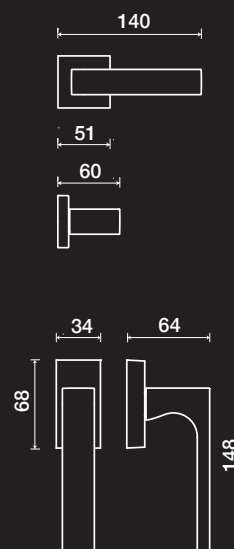

DÉCOR LINEE

Hypnotic hatching between strictly graphic patterns and optical illusion.

TUKE LINEE 622/50Q

Frascio®

LINEE

TUKE

**DECORO
LINEE**

Ipnotico tratteggio tra pattern rigorosamente grafici e illusione ottica.