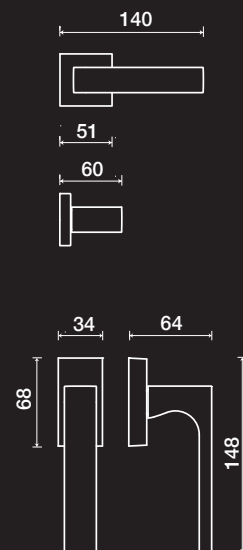

09

TUKE - ARROW
London Night Polished

MANIGLIA TUKE

nella nuova interpretazione dell'abitare, tra ambientazioni eleganti e incisioni su misura.

HANDLE TUKE

in the new interpretation of living, between elegant settings and custom-made engravings.

DÉCOR ARROW

Metal surfaces, dressed of modernity and reflecting new perspectives.

TUKE ARROW 624/50Q